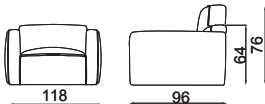

BRYANT 012 design Marco Corti

divano

terminale

poltrona

pouff

centrale

angolo

dormeuse