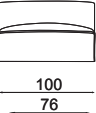

BRYANT 012 design Marco Corti

divano

terminale

poltrona

pouff

centrale

angolo

dormeuse