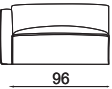

BRYANT 012 design Marco Corti

divano

terminale

poltrona

pouff

centrale

angolo

dormeuse