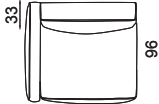

BRYANT 012 design Marco Corti

divano

terminale

poltrona

pouff

centrale

angolo

dormeuse