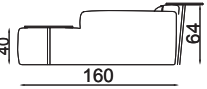

BRYANT 012 design Marco Corti

divano

terminale

poltrona

pouff

centrale

angolo

dormeuse