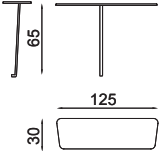

BRYANT 012 design Marco Corti

divano

terminale

poltrona

pouff

centrale

angolo

dormeuse

tavolini

tavolino bracciolo