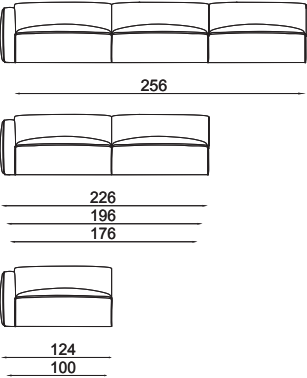

BRYANT 012 design Marco Corti

divano

terminale

poltrona

pouff

centrale

angolo

dormeuse