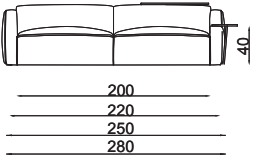

BRYANT 012 design Marco Corti

divano

terminale

poltrona

pouff

centrale

angolo

dormeuse