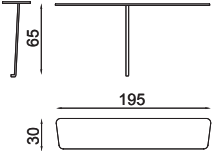

BRYANT 012 design Marco Corti

divano

terminale

poltrona

pouff

centrale

angolo

dormeuse

tavolini

tavolino bracciolo