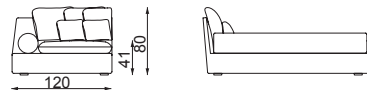

# TENDER design C. Colombo

divano

terminale

dormeuse

angolo

pouff