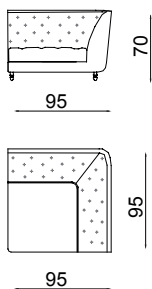

CHLOE design M. Corti

poltrona

divano

terminale

angolo

dormeuse