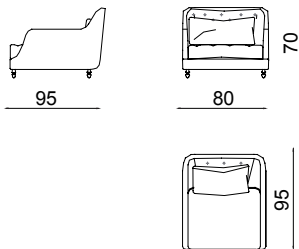

CHLOE design M. Corti

poltrona

divano

terminale

angolo

dormeuse