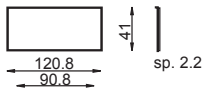

LINK design Kemistry of Style

spalla

strutture

basi e ripiani

cassetti

ante ribalta

ante battente sx/dx

esemplificazione montaggio