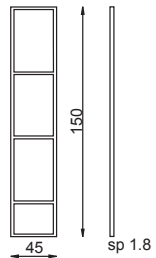

LINK design Kemistry of Style

spalla

strutture

basi e ripiani

cassetti

ante ribalta

ante battente sx/dx

esemplificazione montaggio